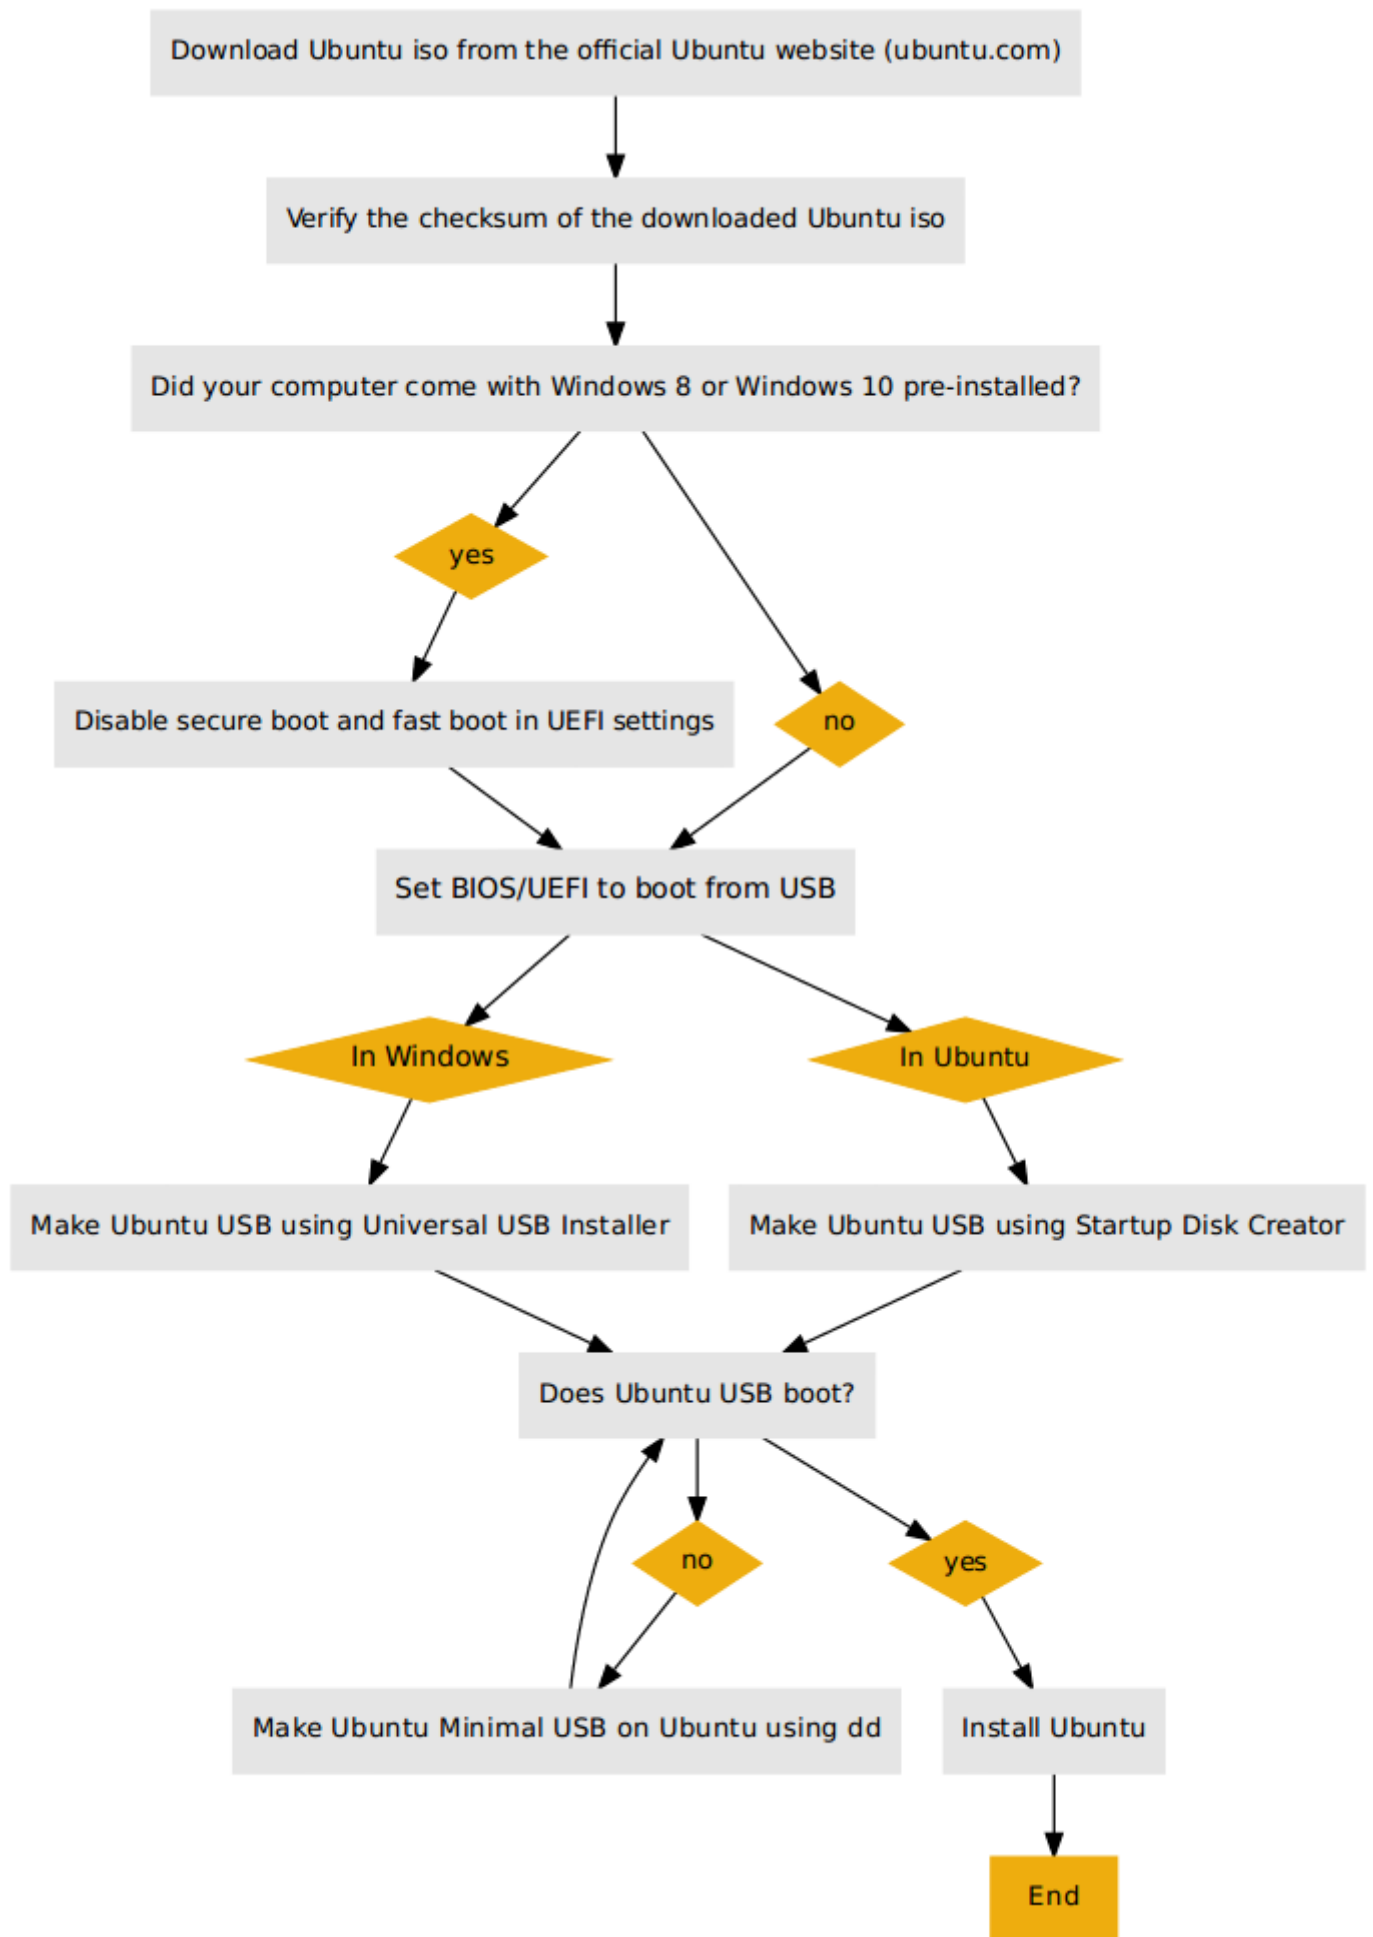

Documentation francophone pour la distribution Ubuntu. Insérer votre clé USB et ouvrez le gestionnaire de fichier. Sélectionnez la clé USB dans la liste de.

Multiple devices, one experience > Ubuntu is a single software platform that runs across smartphones, tablets and PCs. It is designed to help make converged.